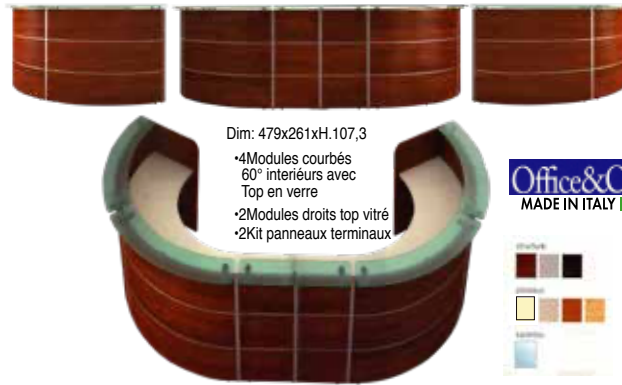

1390^{ht}

Table basse
60x60x43

1790^{ht}

Table basse
120x60x43

CCMBURO

Mobilier d'accueil

180x75x110
BA-830 **6990^{ht}**

Dim: 479x261xH.107,3
 -4Modules courbés 60° intérieurs avec Top en verre
 -2Modules droits top vitré
 -2Kit panneaux terminaux