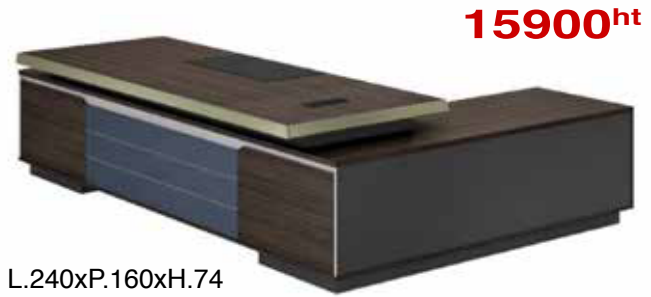

8900^{ht}

L.240xP.40xH.180

7600^{ht}

L.180xP.160xH.74

Vigo

13900^{ht}

15900^{ht}

L.240xP.160xH.74

L.60xP.60xH.45

L.240xP.40xH.180

Série Basica

1550^{ht}
Rayon SP/1E
78x90x42,5

Bureau Voile de fond
120x80x74
1590^{ht}
Bas-L120-VB
4 coloris disponibles

1^{er} PRIX 1490^{ht}
Bureau avec voile de fond en bois mélaminé
Anti-choc ép. 25mm chants
ABS Piétements panneaux