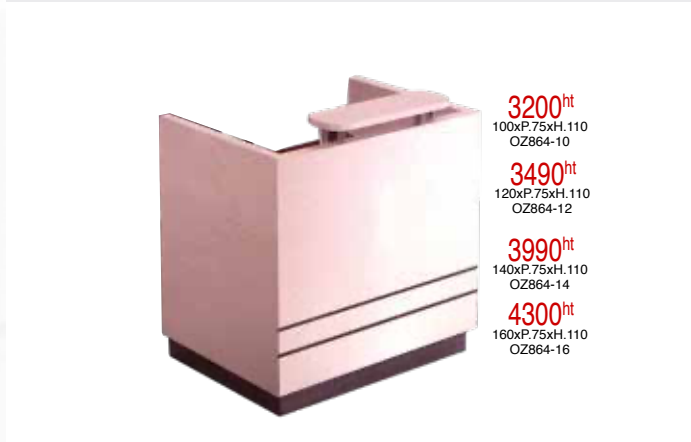

3200^{ht}
100xP.75xH.110
OZ864-10
3490^{ht}
120xP.75xH.110
OZ864-12
3990^{ht}
140xP.75xH.110
OZ864-14
4300^{ht}
160xP.75xH.110
OZ864-16