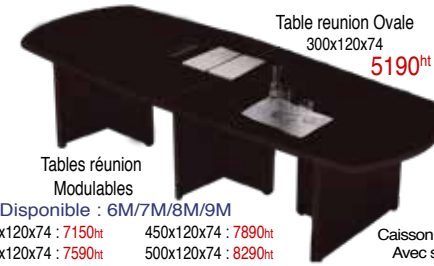

Table reunion Ovale
300x120x74

5190^{ht}

Tables reunion
Modulaires
Disponible : 6M/7M/8M/9M
350x120x74 : **7150^{ht}**
400x120x74 : **7590^{ht}**
450x120x74 : **7890^{ht}**
500x120x74 : **8290^{ht}**

4 coloris disponibles
Wengé, Noyer,
Grise, Blanc