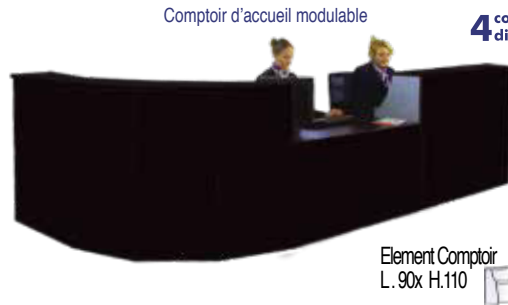

Comptoir d'accueil modulable

4 coloris disponibles

Element Comptoir
L. 90x H.110