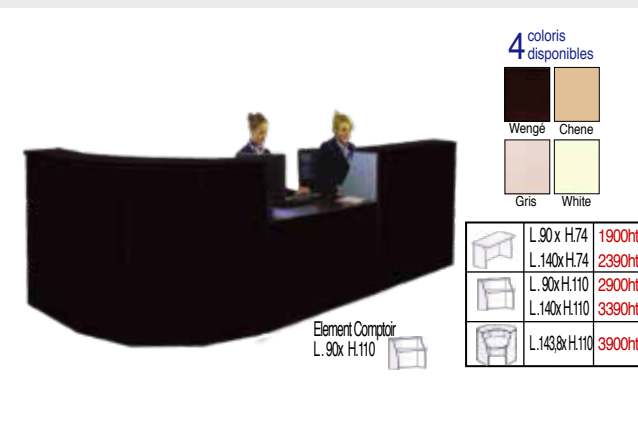

Comptoir d'accueil modulable

4990^{ht}

1 élément L.140xP.75xH.110
Coloris aux choix

Dim: 180x75x 110
CL-831 **5990^{ht}**

140x75x110
BA-830 **4190^{ht}**

180x75x110
BA-828 **4590^{ht}**

4 coloris disponibles