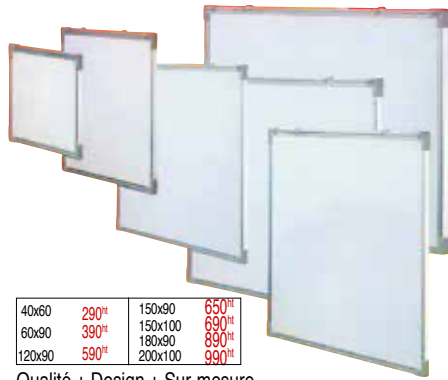

Accessoires

40x60	290^{ht}	150x90	650^{ht}
60x90	390^{ht}	150x100	690^{ht}
120x90	590^{ht}	180x90	890^{ht}
		200x100	990^{ht}

Qualité + Design + Sur-mesure