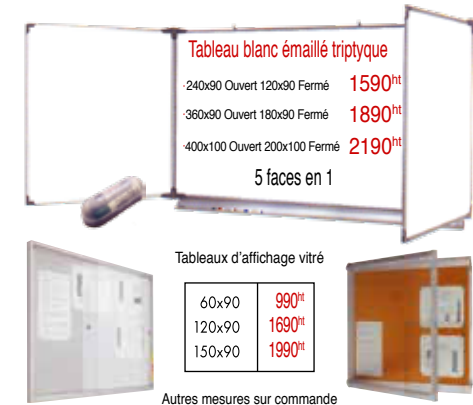

Tableau blanc émaillé triptyque

·240x90 Ouvert 120x90 Fermé 1590^{ht}
·360x90 Ouvert 180x90 Fermé 1890^{ht}
·400x100 Ouvert 200x100 Fermé 2190^{ht}

5 faces en 1

Tableaux d'affichage vitré

60x90	990^{ht}
120x90	1690^{ht}
150x90	1990^{ht}

Autres mesures sur commande