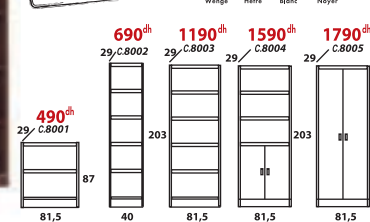

L.203xH.203xP.29

Bibliothèque Modulable Série 8000

100% LIQUIDATION

4 coloris disponibles
Wengé Hêtre Blanc Noyer