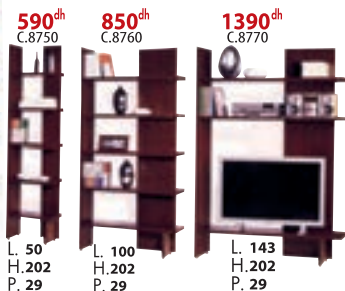

L.164xH.200xP.33
Sans porte
Bibliothèque Modulaire:
2Eléments Série 8100

L. 50
H. 202
P. 29

L. 100
H. 202
P. 29

L. 143
H. 202
P. 29