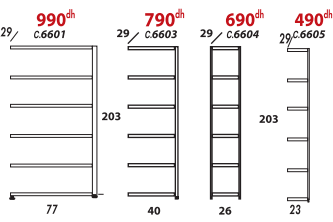

Bibliothèque Modulable Série 6600

Bib. 3 Elements 2390^{dh}
C. 6601+C.6603+C.6604

100% LIQUIDATION

3 coloris disponibles
Wengé Hêtre Blanc