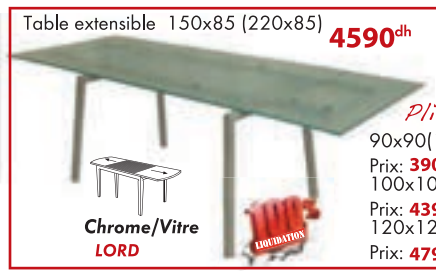

3500^{dh}

Table salle à manger rect Avec 6Chaises 135x80x75

Réf.TDT104

Table extensible 150x85 (220x85)

4590^{dh}

Chrome/Vitre LORD