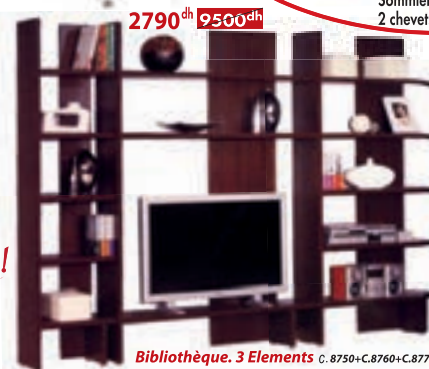

MADE IN ITALY

6900dh
21900dh

Buffet
L.163xH.90xP.56

feuille d'argent

790 dh

Tabouret
C. SG420

2790 dh ~~9500 dh~~

Bibliothèque. 3 Elements c. 8750+C.8760+C.8770