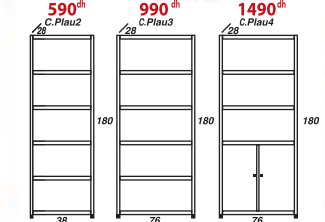

Bibliothèque Modulable Série Plau

Bib. 3 Elements 3070^{dh}
C.Plau2+Plau3+Plau4

LIQUIDATION

Disponible en
Poivre