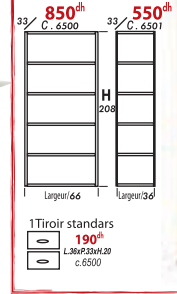

890^{dh}
L.76xP.25 H.203/C.5AB

950^{dh}
L.55xP.22 H.180/ C.72AB

990^{dh}
L.55xP.22 H.180/C.F.71AB

Bureau de travail Vitré: CT-3803 2790^{dh}

bureau+retour+angle+porte clavier+CPU
L.164xP.139xH.75

Bibliothèque/Modulable Série 6500