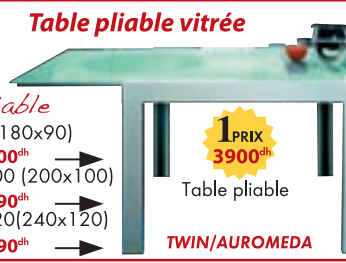

Table pliable vitrée

MADE IN ITALY

Pliable 90x90(180x90)
Prix: 3900^{dh}
100x100 (200x100)
Prix: 4390^{dh}
120x120(240x120)
Prix: 4790^{dh}

1er PRIX 3900^{dh}

TWIN/AUROMEDA

Montage par nos spécialistes

Table extensible 160x100 (220x100)

COMPLANO VETRO